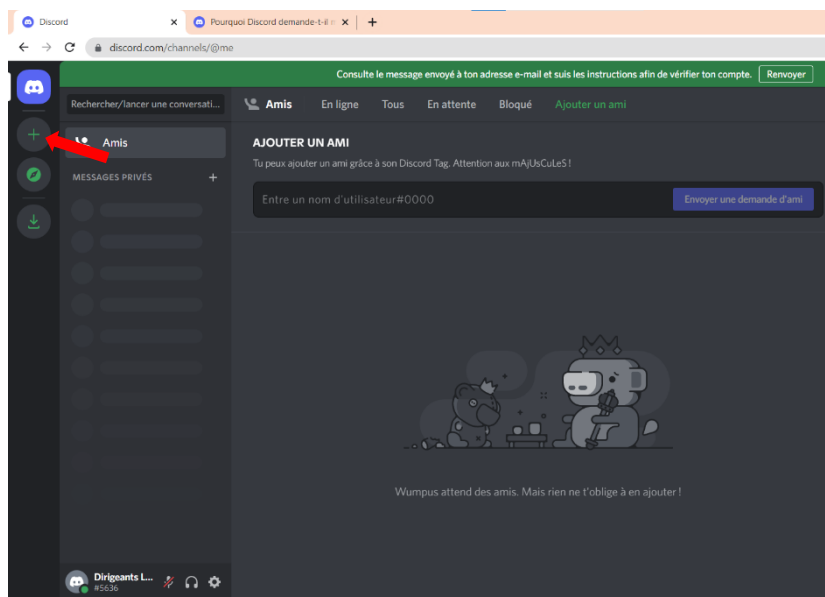

TUTORIEL REJOINDRE LE SERVEUR GUIDE DU CLUB LFPL

J'ai déjà un compte Discord

Rendez-vous sur <https://discord.com/>

Etape 1 : Rejoindre le serveur

Vous pouvez vous connecter sur l'application ou sur votre navigateur en cliquant sur

Mettez vos identifiants et connectez-vous.

Cliquez sur le bouton suivant  pour ajouter un nouveau serveur.

Créer un serveur

Ton serveur est l'endroit où tu retrouves tes amis. Crée le tien et lance une discussion.

Créer le mien

COMMENCER À PARTIR D'UN MODÈLE

Gaming

School Club

Groupe d'étude

Tu as déjà une invitation ?

Rejoindre un serveur

Cliquez sur rejoindre le serveur.