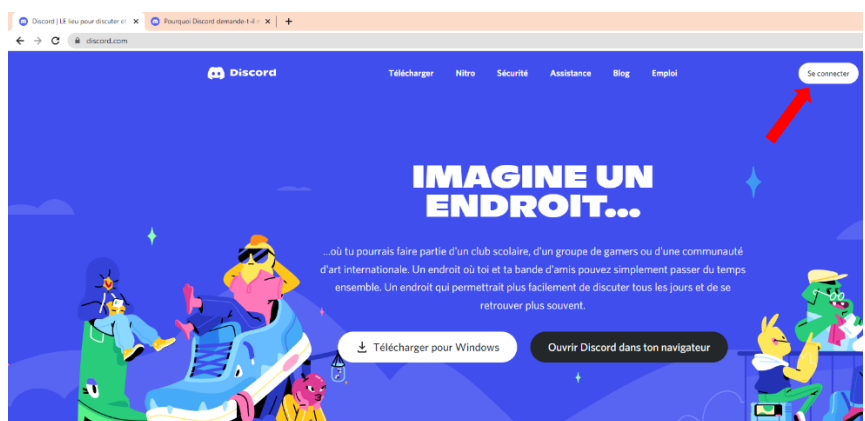

TUTORIEL REJOINDRE LE SERVEUR GUIDE DU CLUB LFPL

J'ai déjà un compte Discord

Rendez-vous sur <https://discord.com/>

Etape 1 : Rejoindre le serveur

Vous pouvez vous connecter sur l'application ou sur votre navigateur en cliquant sur

Mettez vos identifiants et connectez-vous.

Cliquez sur le bouton suivant  pour ajouter un nouveau serveur.

Créer un serveur

Ton serveur est l'endroit où tu retrouves tes amis. Crée le tien et lance une discussion.