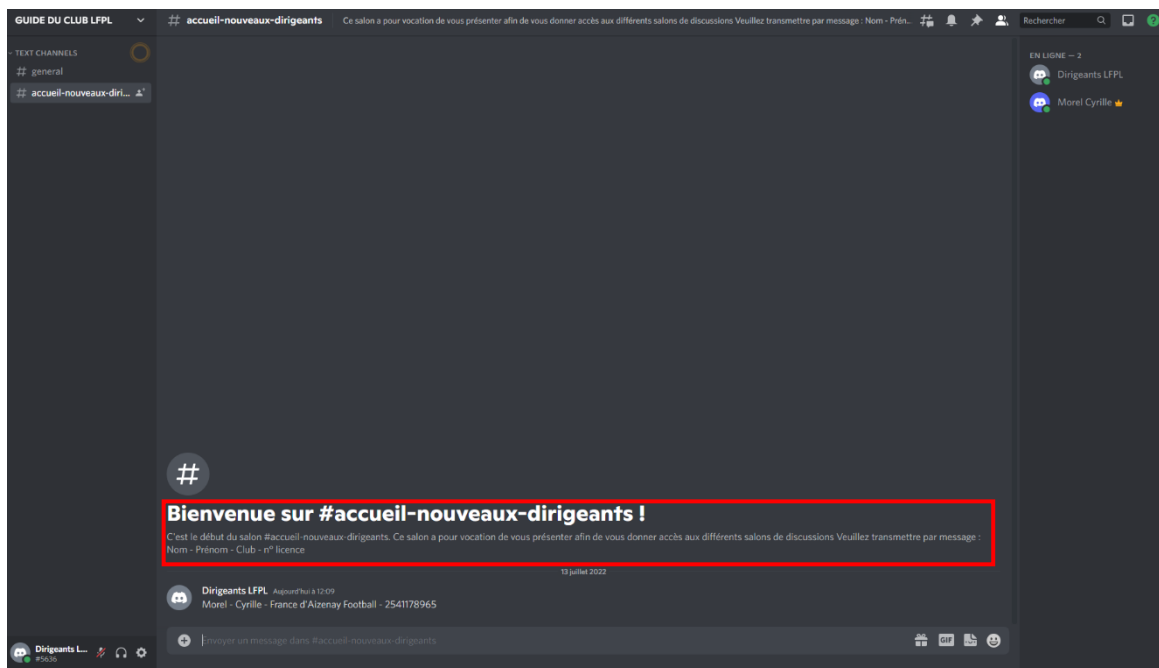

Rejoindre un serveur

Entre un lien d'invitation ci-dessous pour rejoindre un serveur existant

LIEN D'INVITATION *

<https://discord.gg/fJDnjxXu>

LES INVITATIONS DEVRAIENT RESSEMBLER À

hTKzmaK

<https://discord.gg/hTKzmaK>

<https://discord.gg/cool-people>

Don't have an invite?

Check out public communities in Server Discovery.

Retour

Rejoindre le serveur

Insérer le lien d'invitation suivant :

<https://discord.gg/MhfztTdaXG>

Appuyez sur rejoindre le serveur.