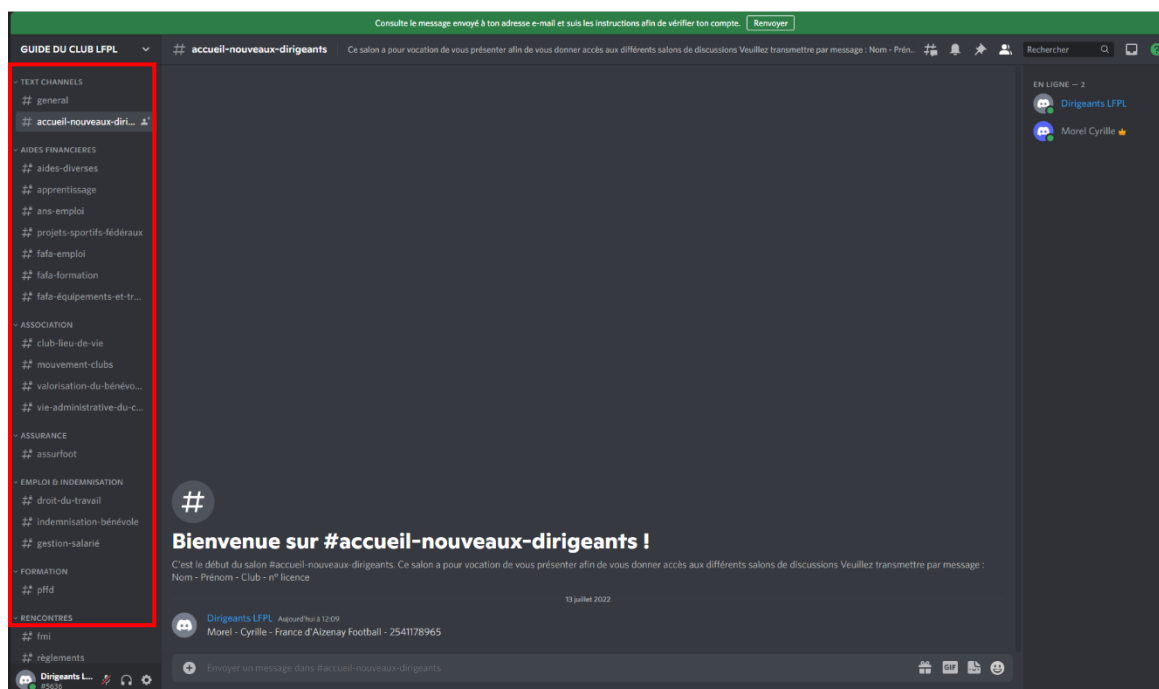

L'administrateur acceptera votre demande et vous donnera accès aux différents salons.

Ça y'est, vous êtes officiellement membre de la communauté des dirigeants de la LFPL !