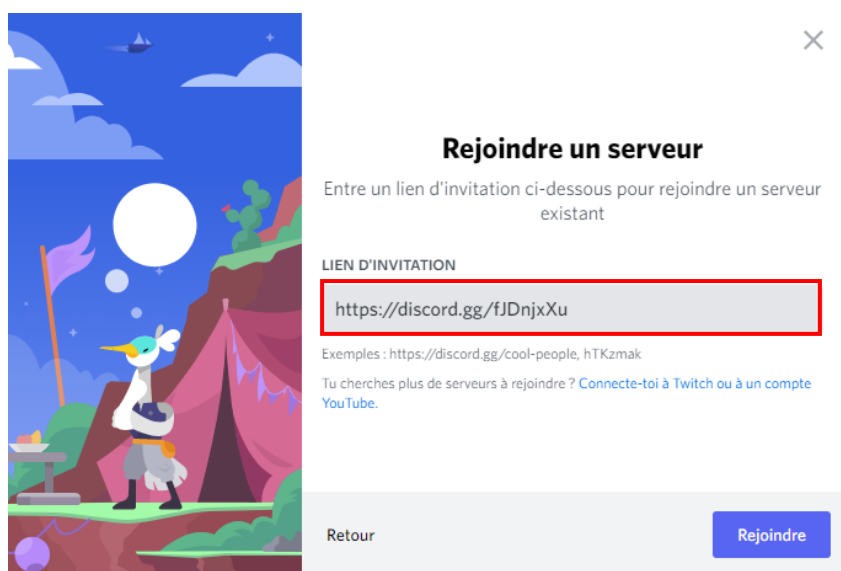

Une fois réalisée, appuyez sur la flèche  pour continuer.

Entrez votre date de naissance afin de savoir si vous possédez l'âge minimum requis.

Vous pouvez poursuivre en cliquant sur suivant.

## Etape 2 : Ajouter le serveur GUIDE DU CLUB LFPL

Cliquez sur « Tu as déjà une invitation ? Rejoindre un serveur ».

Insérer le lien d'invitation suivant :

<https://discord.gg/MhfztTdaXG>

Appuyez sur rejoindre