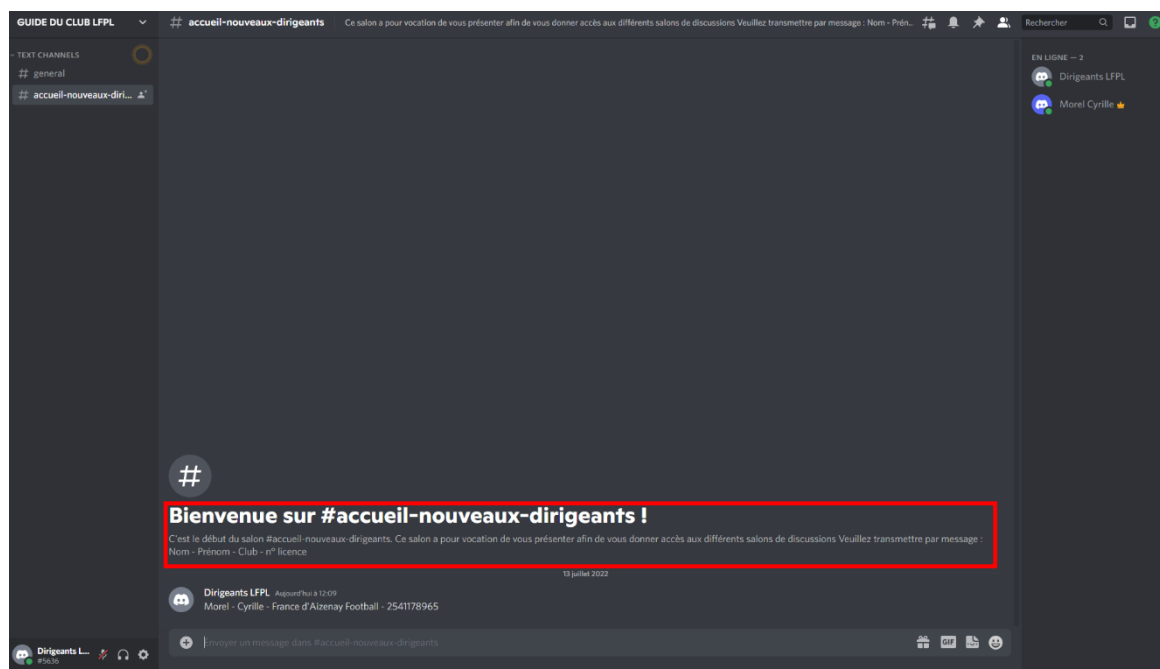

Etape 3 : Accéder aux salons de discussion

Dans le salon **accueil nouveaux adhérents**, veuillez mettre un message avec votre Nom – Prénom – Club – N° licence.

Ces informations permettront à notre Service de vérifier si vous êtes bien licencié FFF.