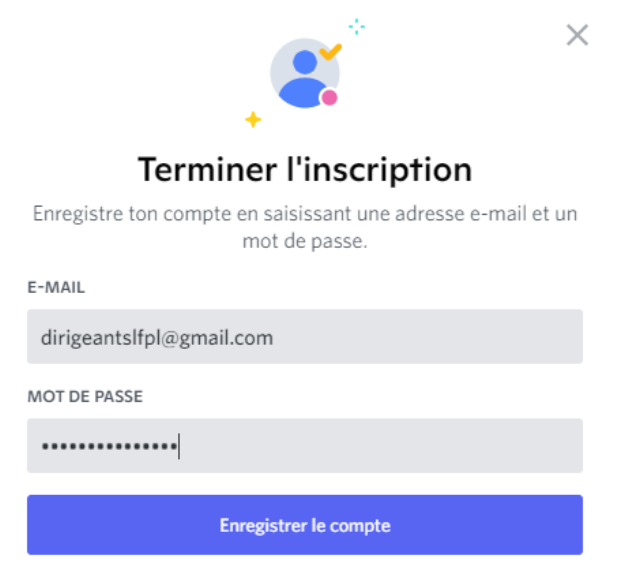

Une fois réalisée, appuyez sur la flèche  pour continuer.

Entrez votre date de naissance afin de savoir si vous possédez l'âge minimum requis.

Vous pouvez poursuivre en cliquant sur suivant.

## Etape 2 : Ajouter le serveur GUIDE DU CLUB LFPL

Cliquez sur « Tu as déjà une invitation ? Rejoindre un serveur ».

Insérer le lien d'invitation suivant :

<https://discord.gg/MhfztTdaXG>

Appuyez sur rejoindre

Veuillez mettre votre adresse e-mail et un mot de passe.

Cliquez sur **Enregistrer le compte** pour finaliser l'inscription.

Pensez à valider votre compte en consultant l'e-mail reçu.