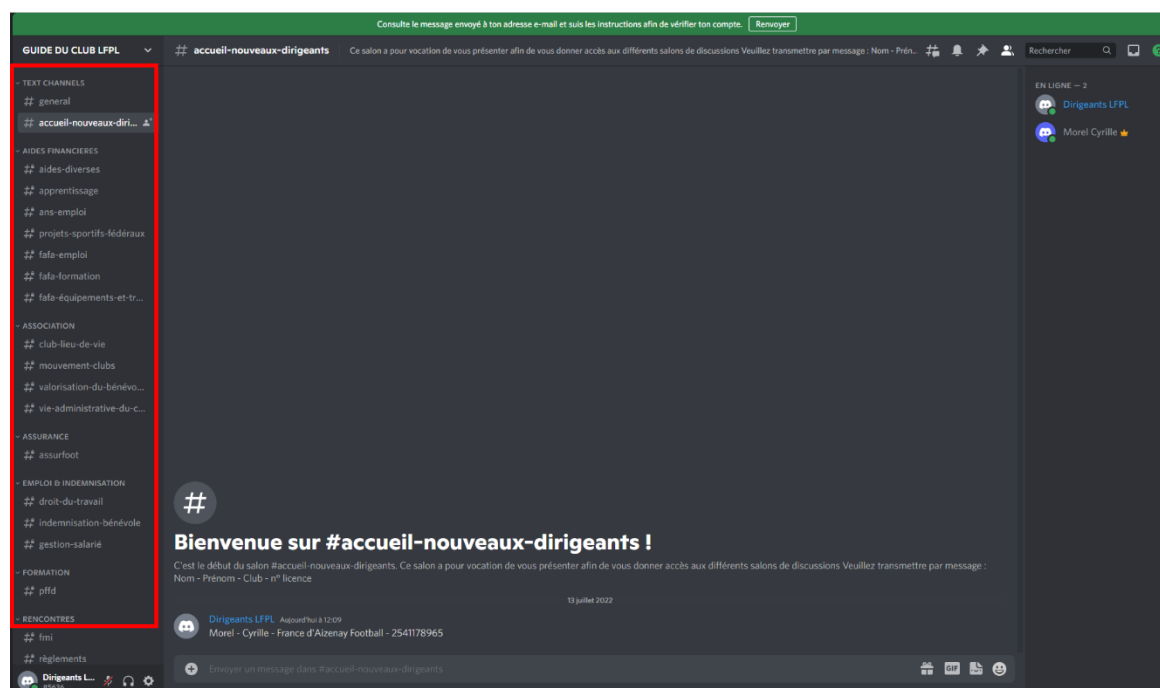

L'administrateur acceptera votre demande et vous donnera accès aux différents salons.

Ça y'est, vous êtes officiellement membre de la communauté des dirigeants de la LFPL !